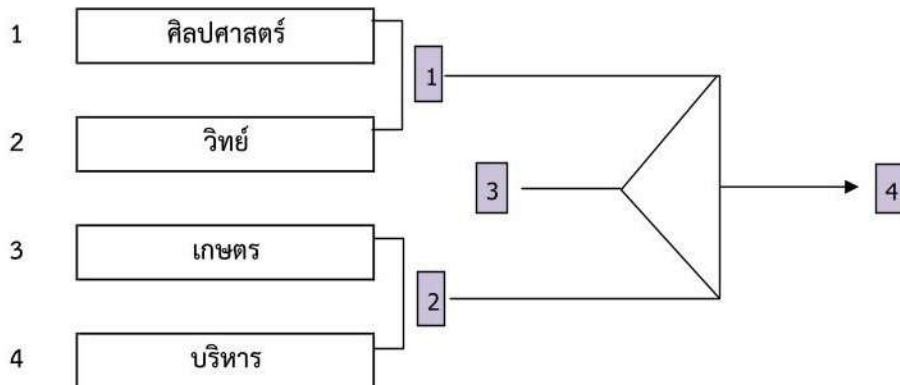

- 1 เกษตร
- 2 บริหาร
- 3 วิทย์
- 4 ศิลปศาสตร์

คู่ที่	วัน	เวลา	รอบ	คู่แข่งขัน			สนาม
1	23 ก.ย. 66	10.00	แรก	วิทย์	พบ	บริหาร	ชั้น 2 อาคาร 14
2	23 ก.ย. 66	12.00	แรก	ศิลปศาสตร์	พบ	เกษตร	ชั้น 2 อาคาร 14
3	24 ก.ย. 66	10.00	ชิงที่3	ผู้แพ้คู่ที่ 1	พบ	ผู้แพ้คู่ที่ 2	ชั้น 2 อาคาร 14
4	24 ก.ย. 66	12.00	ชิงที่1	ผู้ชนะคู่ที่ 1	พบ	ผู้ชนะคู่ที่ 2	ชั้น 2 อาคาร 14

# การแข่งขันกีฬาภายใน "สุวรรณภูมิเกมส์" ครั้งที่ 16

ระหว่างวันที่ 23 - 25 กันยายน 2566

ณ มหาวิทยาลัยเทคโนโลยีราชมงคลสุวรรณภูมิ ศูนย์พระนครศรีอยุธยา หันตรา

ชนิดกีฬา

วอลเลย์บอลหญิง

สนามแข่งขัน

ชั้น 2 อาคาร 14

จำนวน 4 ทีม

- 1 เกษตร
- 2 บริหาร
- 3 วิทย
- 4 ศิลปศาสตร์

คู่ที่	วัน	เวลา	รอบ	คู่แข่งขัน	สนาม
1	23 ก.ย. 66	11.00	แรก	ศิลปศาสตร์ พบ วิทย	ชั้น 2 อาคาร 14
2	23 ก.ย. 66	13.00	แรก	เกษตร พบ บริหาร	ชั้น 2 อาคาร 14
3	24 ก.ย. 66	11.00	ชิงที่3	ผู้แพ้คู่ที่ 1 พบ ผู้แพ้คู่ที่ 2	ชั้น 2 อาคาร 14
4	24 ก.ย. 66	13.00	ชิงที่1	ผู้ชนะคู่ที่ 1 พบ ผู้ชนะคู่ที่ 2	ชั้น 2 อาคาร 14