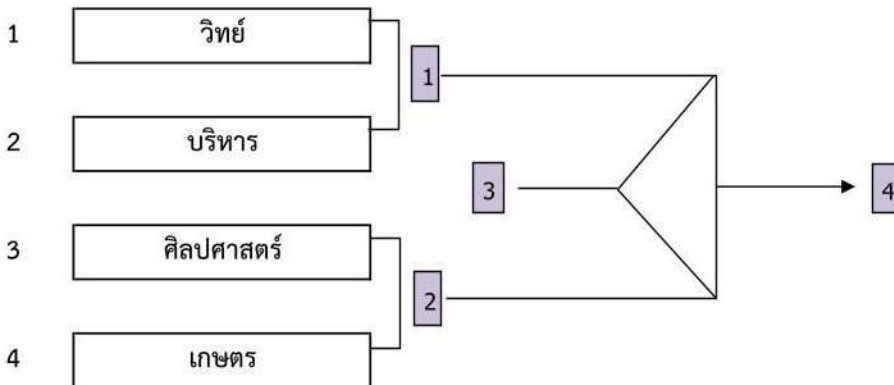

# การแข่งขันกีฬาภายใน "สุวรรณภูมิเกมส์" ครั้งที่ 16

ระหว่างวันที่ 23 - 25 กันยายน 2566

ณ มหาวิทยาลัยเทคโนโลยีราชมงคลสุวรรณภูมิ ศูนย์พระนครศรีอยุธยา หันตรา

ชนิดกีฬา

วอลเลย์บอลชาย

สนามแข่งขัน

ชั้น 2 อาคาร 14

จำนวน 4 ทีม

- 1 เกษตร
- 2 บริหาร
- 3 วิทย์
- 4 ศิลปศาสตร์

คู่ที่	วัน	เวลา	รอบ	คู่แข่งขัน			สนาม
1	23 ก.ย. 66	10.00	แรก	วิทย์	พบ	บริหาร	ชั้น 2 อาคาร 14
2	23 ก.ย. 66	12.00	แรก	ศิลปศาสตร์	พบ	เกษตร	ชั้น 2 อาคาร 14
3	24 ก.ย. 66	10.00	ชิงที่3	ผู้แพ้คู่ที่ 1	พบ	ผู้แพ้คู่ที่ 2	ชั้น 2 อาคาร 14
4	24 ก.ย. 66	12.00	ชิงที่1	ผู้ชนะคู่ที่ 1	พบ	ผู้ชนะคู่ที่ 2	ชั้น 2 อาคาร 14

# การแข่งขันกีฬาภายใน "สุวรรณภูมิเกมส์" ครั้งที่ 16

ระหว่างวันที่ 23 - 25 กันยายน 2566

ณ มหาวิทยาลัยเทคโนโลยีราชมงคลสุวรรณภูมิ ศูนย์พระนครศรีอยุธยา หันตรา

ชนิดกีฬา

วอลเลย์บอลหญิง

สนามแข่งขัน

ชั้น 2 อาคาร 14