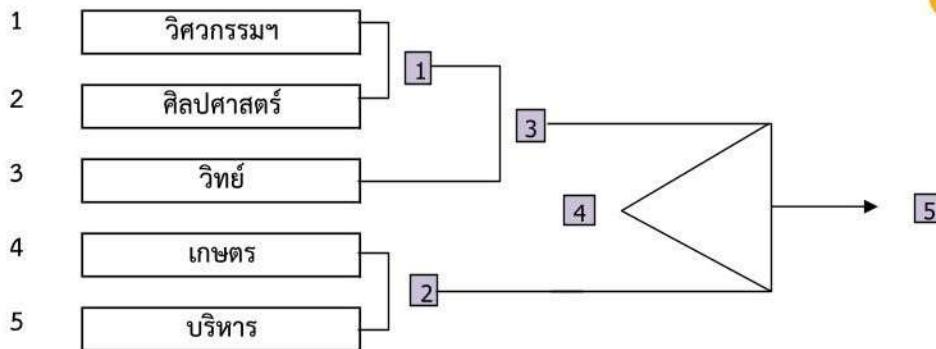

การแข่งขันกีฬาภายใน "สุวรรณภูมิเกมส์" ครั้งที่ 16

ระหว่างวันที่ 23 - 25 กันยายน 2566

ณ มหาวิทยาลัยเทคโนโลยีราชมงคลสุวรรณภูมิ ศูนย์พระนครศรีอยุธยา หันตรา

ชนิดกีฬา

แบดมินตันทีมชาย

สนามแข่งขัน

ชั้น 2 อาคาร 14

จำนวน 6 ทีม

การแข่งขันกีฬาภายใน "สุวรรณภูมิเกมส์" ครั้งที่ 16

ระหว่างวันที่ 23 - 25 กันยายน 2566

ณ มหาวิทยาลัยเทคโนโลยีราชมงคลสุวรรณภูมิ ศูนย์พระนครศรีอยุธยา หันตรา

ชนิดกีฬา

แบดมินตันทีมหญิง

สนามแข่งขัน

ชั้น 2 อาคาร 14

จำนวน 5 ทีม

- 1 เกษตร
- 2 บริหาร
- 3 วิทย
- 4 วิศวกรรมฯ
- 5 ศิลปศาสตร์

คู่ที่	วัน	เวลา	รอบ	คู่แข่ง			สนาม
1	23 ก.ย. 66	เช้าเริ่ม 9.00 บ่ายเริ่ม 13.00	แรก	วิศวกรรมฯ	พบ	ศิลปศาสตร์	ชั้น 2 อาคาร 14
2	23 ก.ย. 66		รอง	เกษตร	พบ	บริหาร	ชั้น 2 อาคาร 14
3	23 ก.ย. 66		รอง	วิทย	พบ	ผู้ชนะเลิศที่ 1	ชั้น 2 อาคาร 14
4	24 ก.ย. 66		ชิงที่ 3	ผู้แพ้คู่ที่ 2	พบ	ผู้แพ้คู่ที่ 3	ชั้น 2 อาคาร 14
5	24 ก.ย. 66		ชิงที่ 1	ผู้ชนะเลิศที่ 2	พบ	ผู้ชนะเลิศที่ 3	ชั้น 2 อาคาร 14