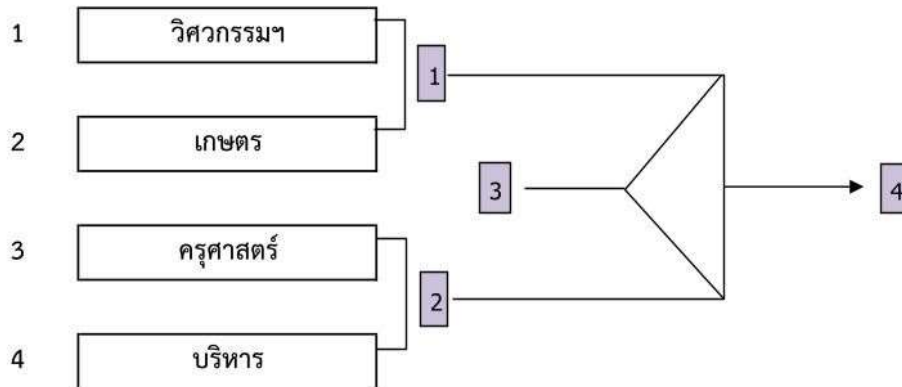

การแข่งขันกีฬาภายใน "สุวรรณภูมิเกมส์" ครั้งที่ 16

ระหว่างวันที่ 23 - 25 กันยายน 2566

ณ มหาวิทยาลัยเทคโนโลยีราชมงคลสุวรรณภูมิ ศูนย์พระนครศรีอยุธยา หันตรา

ชนิดกีฬา

เซปักตะกร้อทีมเดี่ยวชาย

สนามแข่งขัน

ชั้น 2 อาคาร 14

จำนวน 4 ทีม

- 1 ครุศาสตร์
- 2 เกษตร
- 3 บริหาร
- 4 วิศวกรรมฯ

คู่ที่	วัน	เวลา	รอบ	คู่แข่งขัน	สนาม
1	24 ก.ย. 66	14.00	แรก	วิศวกรรมฯ พบ เกษตร	ชั้น 2 อาคาร 14
2	24 ก.ย. 66	15.00	แรก	ครุศาสตร์ พบ บริหาร	ชั้น 2 อาคาร 14
3	25 ก.ย. 66	10.00	ชิงที่3	ผู้แพ้คู่ที่ 1 พบ ผู้แพ้คู่ที่ 2	ชั้น 2 อาคาร 14
4	25 ก.ย. 66	11.00	ชิงที่1	ผู้ชนะคู่ที่ 1 พบ ผู้ชนะคู่ที่ 2	ชั้น 2 อาคาร 14

การแข่งขันกีฬาภายใน "สุวรรณภูมิเกมส์" ครั้งที่ 16

ระหว่างวันที่ 23 - 25 กันยายน 2566

ณ มหาวิทยาลัยเทคโนโลยีราชมงคลสุวรรณภูมิ ศูนย์พระนครศรีอยุธยา หันตรา

ชนิดกีฬา

เซปักตะกร้อทีมเดี่ยวหญิง

สนามแข่งขัน

ชั้น 2 อาคาร 14