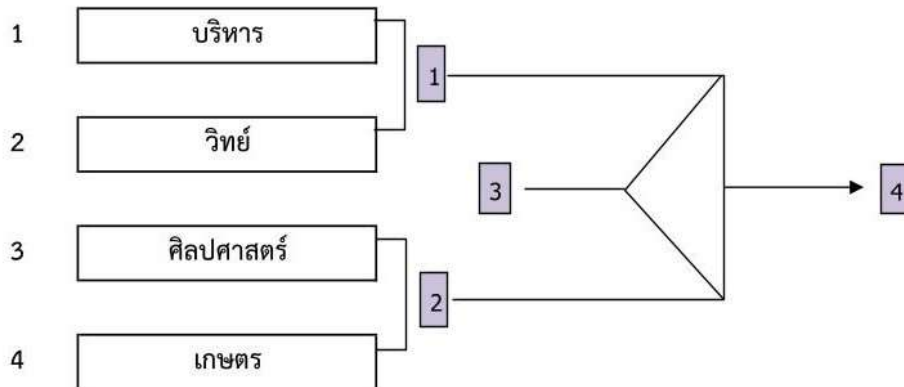

การแข่งขันกีฬาภายใน "สุวรรณภูมิเกมส์" ครั้งที่ 16

ระหว่างวันที่ 23 - 25 กันยายน 2566

ณ มหาวิทยาลัยเทคโนโลยีราชมงคลสุวรรณภูมิ ศูนย์พระนครศรีอยุธยา หันตรา

ชนิดกีฬา

เซปักตะกร้อทีมเดี่ยวหญิง

สนามแข่งขัน

ชั้น 2 อาคาร 14

จำนวน 4 ทีม

- 1 เกษตร
- 2 บริหาร
- 3 วิทย
- 4 ศิลปศาสตร์

คู่ที่	วัน	เวลา	รอบ	คู่แข่งชั้น			สนาม
1	24 ก.ย. 66	14.00	แรก	บริหาร	พบ	วิทย	ชั้น 2 อาคาร 14
2	24 ก.ย. 66	15.00	แรก	ศิลปศาสตร์	พบ	เกษตร	ชั้น 2 อาคาร 14
3	25 ก.ย. 66	10.00	ชิงที่3	คู่แข่งที่ 1	พบ	คู่แข่งที่ 2	ชั้น 2 อาคาร 14
4	25 ก.ย. 66	11.00	ชิงที่1	คู่แข่งที่ 1	พบ	คู่แข่งที่ 2	ชั้น 2 อาคาร 14