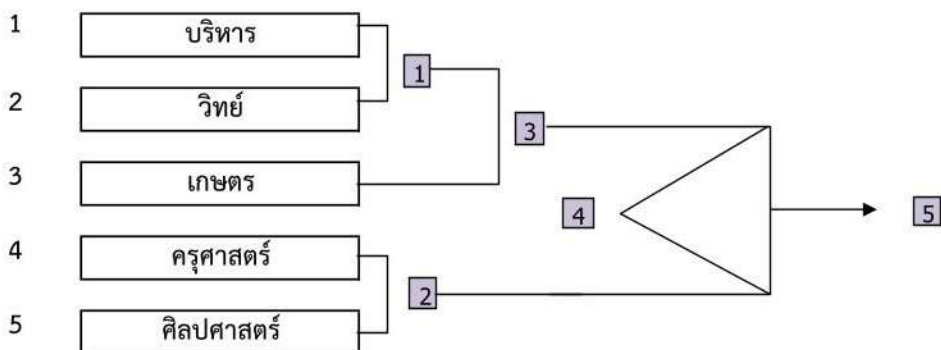

การแข่งขันกีฬาภายใน "สุวรรณภูมิเกมส์" ครั้งที่ 16

ระหว่างวันที่ 23 - 25 กันยายน 2566

ณ มหาวิทยาลัยเทคโนโลยีราชมงคลสุวรรณภูมิ ศูนย์พระนครศรีอยุธยา หันตรา

ชนิดกีฬา

ฟุตซอลหญิง

สนามแข่งขัน

ชั้น 2 อาคาร 27

จำนวน 5 ทีม

- 1 ครุศาสตร์
- 2 เกษตร
- 3 บริหาร
- 4 วิทยา
- 5 ศิลปศาสตร์

คู่ที่	วัน	เวลา	รอบ	คู่แข่ง			สนาม
1	23 ก.ย. 66	11.00	แรก	บริหาร	พบ	วิทยา	ชั้น 2 อาคาร 27
2	23 ก.ย. 66	13.00	รอง	ครุศาสตร์	พบ	ศิลปศาสตร์	ชั้น 2 อาคาร 27
3	24 ก.ย. 66	11.00	รอง	เกษตร	พบ	ผู้ชนะเลิศคู่ที่ 1	ชั้น 2 อาคาร 27
4	25 ก.ย. 66	11.00	ชิงที่ 3	ผู้แพ้คู่ที่ 2	พบ	ผู้แพ้คู่ที่ 3	ชั้น 2 อาคาร 27
5	25 ก.ย. 66	13.00	ชิงที่ 1	ผู้ชนะเลิศคู่ที่ 2	พบ	ผู้ชนะเลิศคู่ที่ 3	ชั้น 2 อาคาร 27