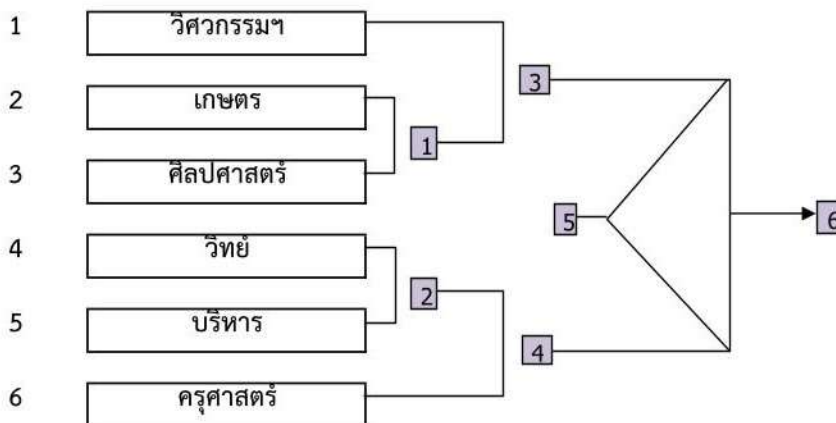

การแข่งขันกีฬาภายใน "สุวรรณภูมิเกมส์" ครั้งที่ 16

ระหว่างวันที่ 23 - 25 กันยายน 2566

ณ มหาวิทยาลัยเทคโนโลยีราชมงคลสุวรรณภูมิ ศูนย์พระนครศรีอยุธยา หันตรา

ชนิดกีฬา

ฟุตซอลชาย

สนามแข่งขัน

ชั้น 2 อาคาร 27

จำนวน 6 ทีม

- 1 ครุศาสตร์
- 2 เกษตร
- 3 บริหาร
- 4 วิทย
- 5 วิศวกรรมฯ
- 6 ศิลปศาสตร์

คู่ที่	วัน	เวลา	รอบ	คู่แข่ง			สนาม
1	23 ก.ย. 66	10.00	แรก	เกษตร	พบ	ศิลปศาสตร์	ชั้น 2 อาคาร 27
2	23 ก.ย. 66	12.00	แรก	วิทย	พบ	บริหาร	ชั้น 2 อาคาร 27
3	24 ก.ย. 66	10.00	รอง	วิศวกรรมฯ	พบ	ผู้ชนะคู่ที่ 1	ชั้น 2 อาคาร 27
4	24 ก.ย. 66	12.00	รอง	ครุศาสตร์	พบ	ผู้ชนะคู่ที่ 2	ชั้น 2 อาคาร 27
5	25 ก.ย. 66	10.00	ชิงที่ 3	ผู้แพ้คู่ที่ 3	พบ	ผู้แพ้คู่ที่ 4	ชั้น 2 อาคาร 27
6	25 ก.ย. 66	12.00	ชิงที่ 1	ผู้ชนะคู่ที่ 3	พบ	ผู้ชนะคู่ที่ 4	ชั้น 2 อาคาร 27

การแข่งขันกีฬาภายใน "สุวรรณภูมิเกมส์" ครั้งที่ 16

ระหว่างวันที่ 23 - 25 กันยายน 2566

ณ มหาวิทยาลัยเทคโนโลยีราชมงคลสุวรรณภูมิ ศูนย์พระนครศรีอยุธยา หันตรา

ชนิดกีฬา

ฟุตซอลหญิง

สนามแข่งขัน

ชั้น 2 อาคาร 27

จำนวน 5 ทีม

- 1 ครุศาสตร์
- 2 เกษตร
- 3 บริหาร
- 4 วิทยา
- 5 ศิลปศาสตร์

คู่ที่	วัน	เวลา	รอบ	คู่แข่ง			สนาม
1	23 ก.ย. 66	11.00	แรก	บริหาร	พบ	วิทยา	ชั้น 2 อาคาร 27
2	23 ก.ย. 66	13.00	รอง	ครุศาสตร์	พบ	ศิลปศาสตร์	ชั้น 2 อาคาร 27
3	24 ก.ย. 66	11.00	รอง	เกษตร	พบ	ผู้ชนะเลิศคู่ที่ 1	ชั้น 2 อาคาร 27
4	25 ก.ย. 66	11.00	ชิงที่ 3	ผู้แพ้คู่ที่ 2	พบ	ผู้แพ้คู่ที่ 3	ชั้น 2 อาคาร 27
5	25 ก.ย. 66	13.00	ชิงที่ 1	ผู้ชนะเลิศคู่ที่ 2	พบ	ผู้ชนะเลิศคู่ที่ 3	ชั้น 2 อาคาร 27